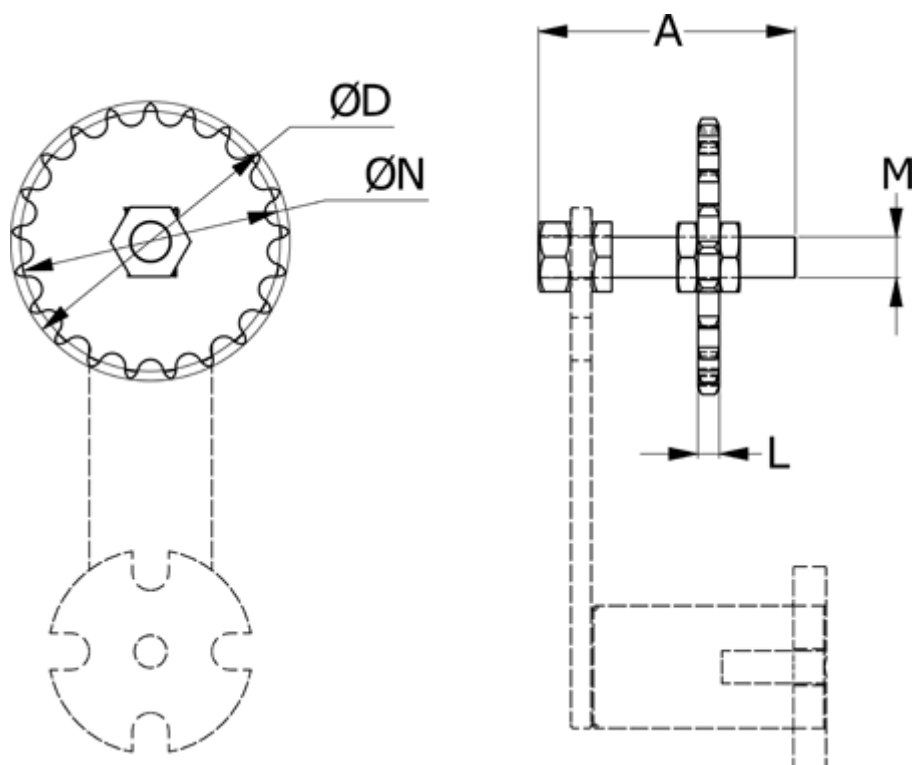

Varenummer: 6712645201

Beskrivelse: Kædestrammehjul 20B1-K645 Z=15

Mål

A	= 100
Antal tænder	= 15
L	= 18.5
M	= M20
Til strammearm	= CE 45, CEZ 45
ØD	= 147.8
ØN	= 132.65